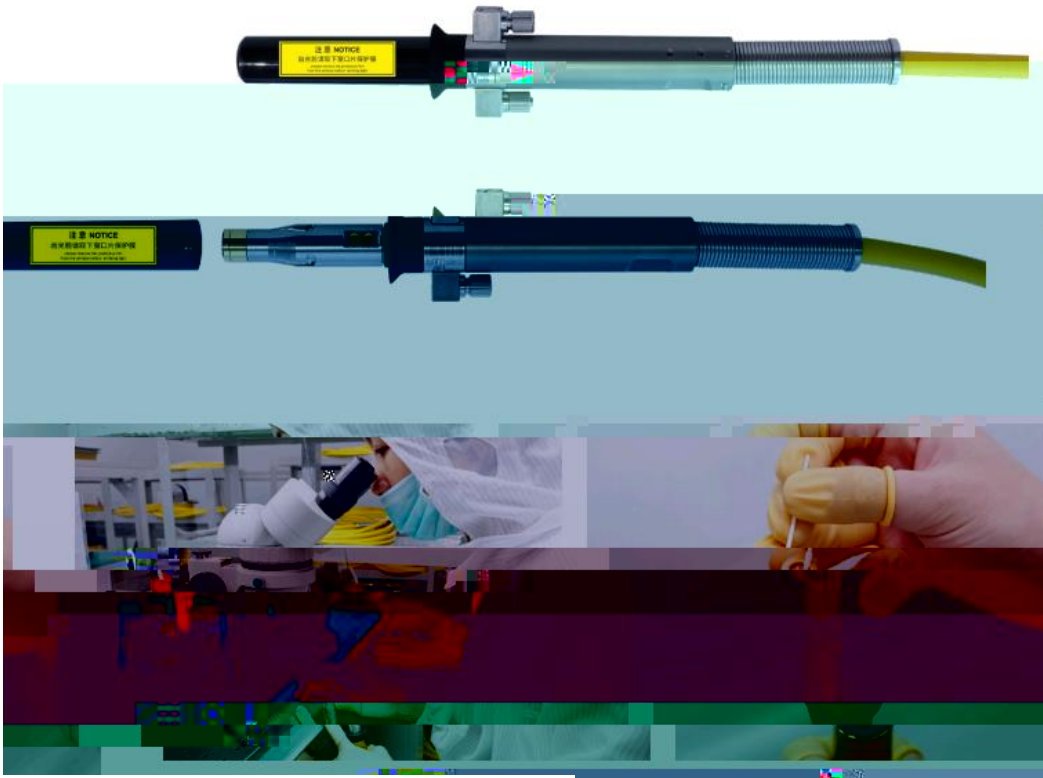

			℃

tv